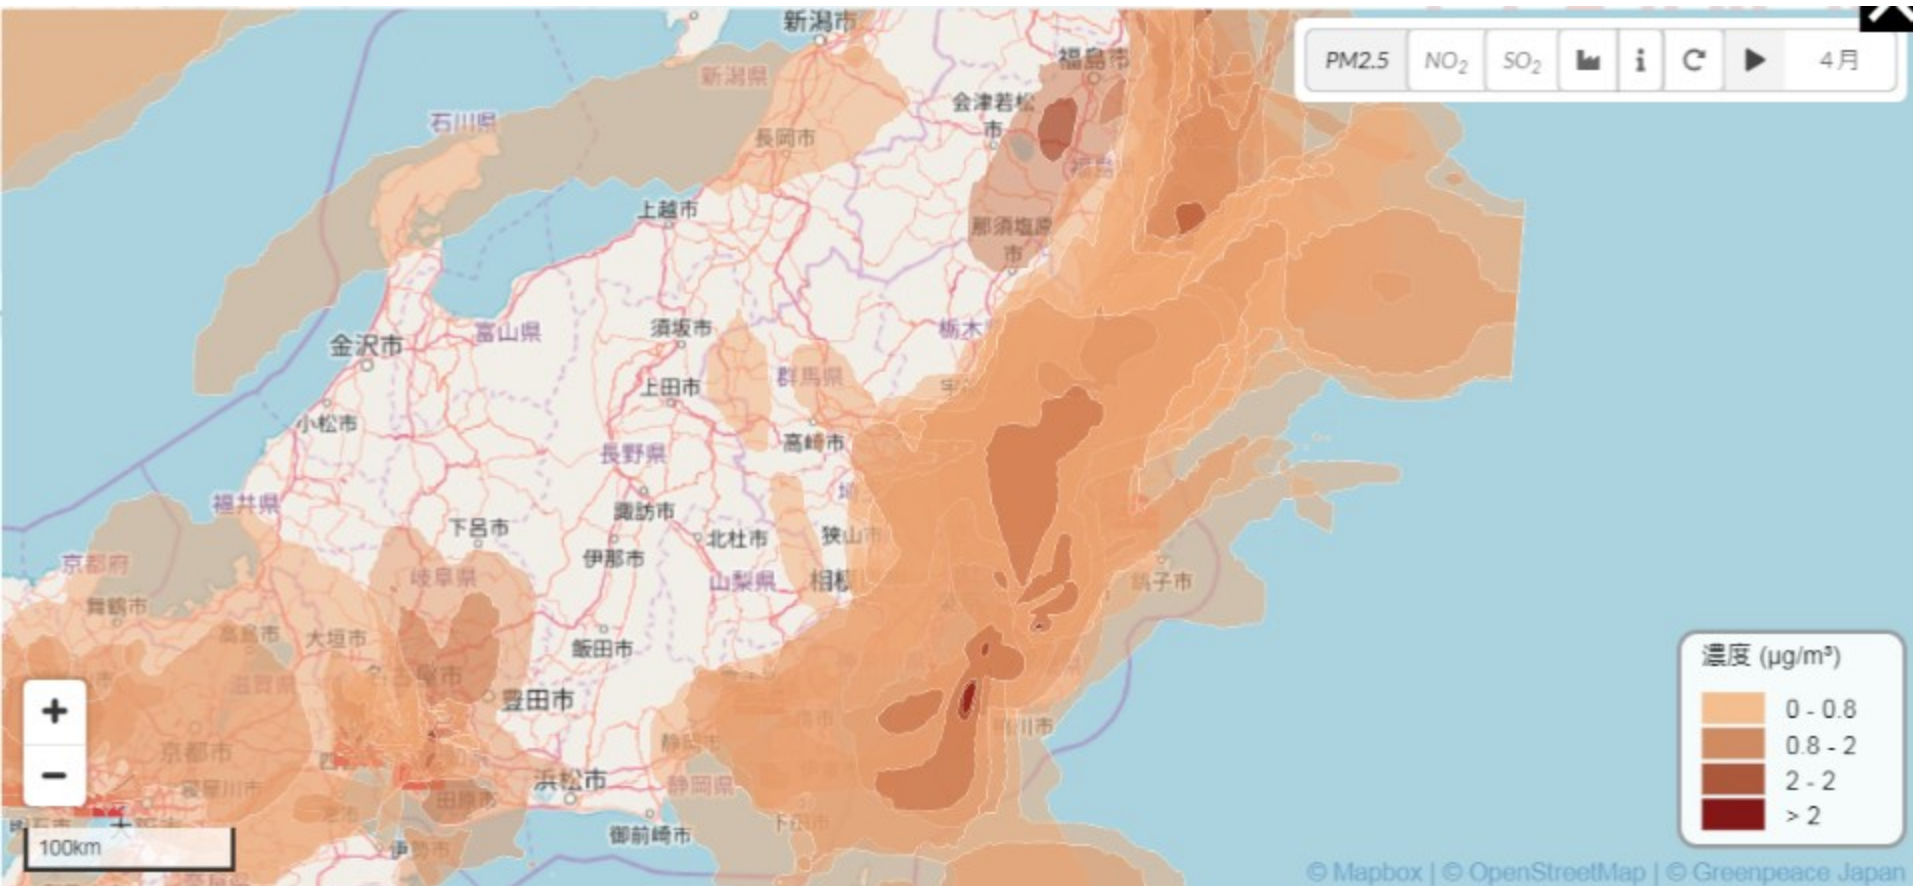

石炭汚染マップ

国内の石炭火力発電所建設計画が稼働した場合のPM2.5

石炭汚染マップ

国内の石炭火力発電所建設計画が稼働した場合のPM2.5

石炭汚染マップ

国内の石炭火力発電所建設計画が稼働した場合のPM2.5

石炭汚染マップ

国内の石炭火力発電所建設計画が稼働した場合のPM2.5