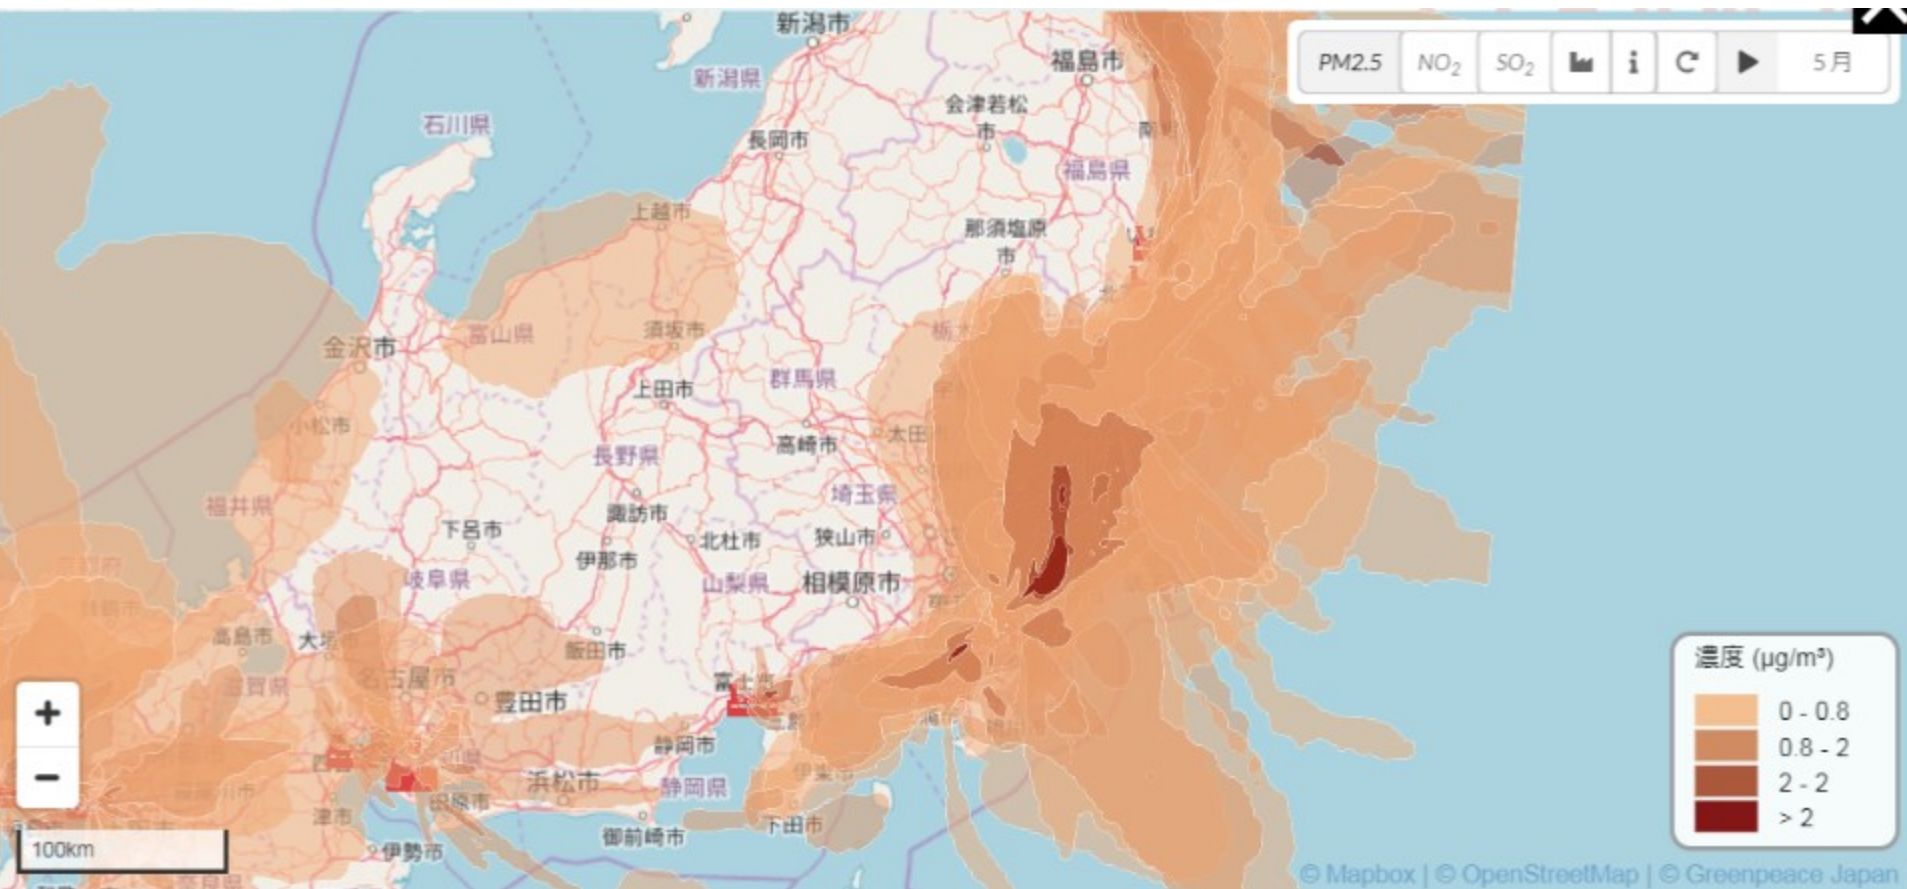

石炭汚染マップ

国内の石炭火力発電所建設計画が稼働した場合のPM2.5

石炭汚染マップ

国内の石炭火力発電所建設計画が稼働した場合のPM2.5

石炭汚染マップ

国内の石炭火力発電所建設計画が稼働した場合のPM2.5

石炭汚染マップ

国内の石炭火力発電所建設計画が稼働した場合のPM2.5