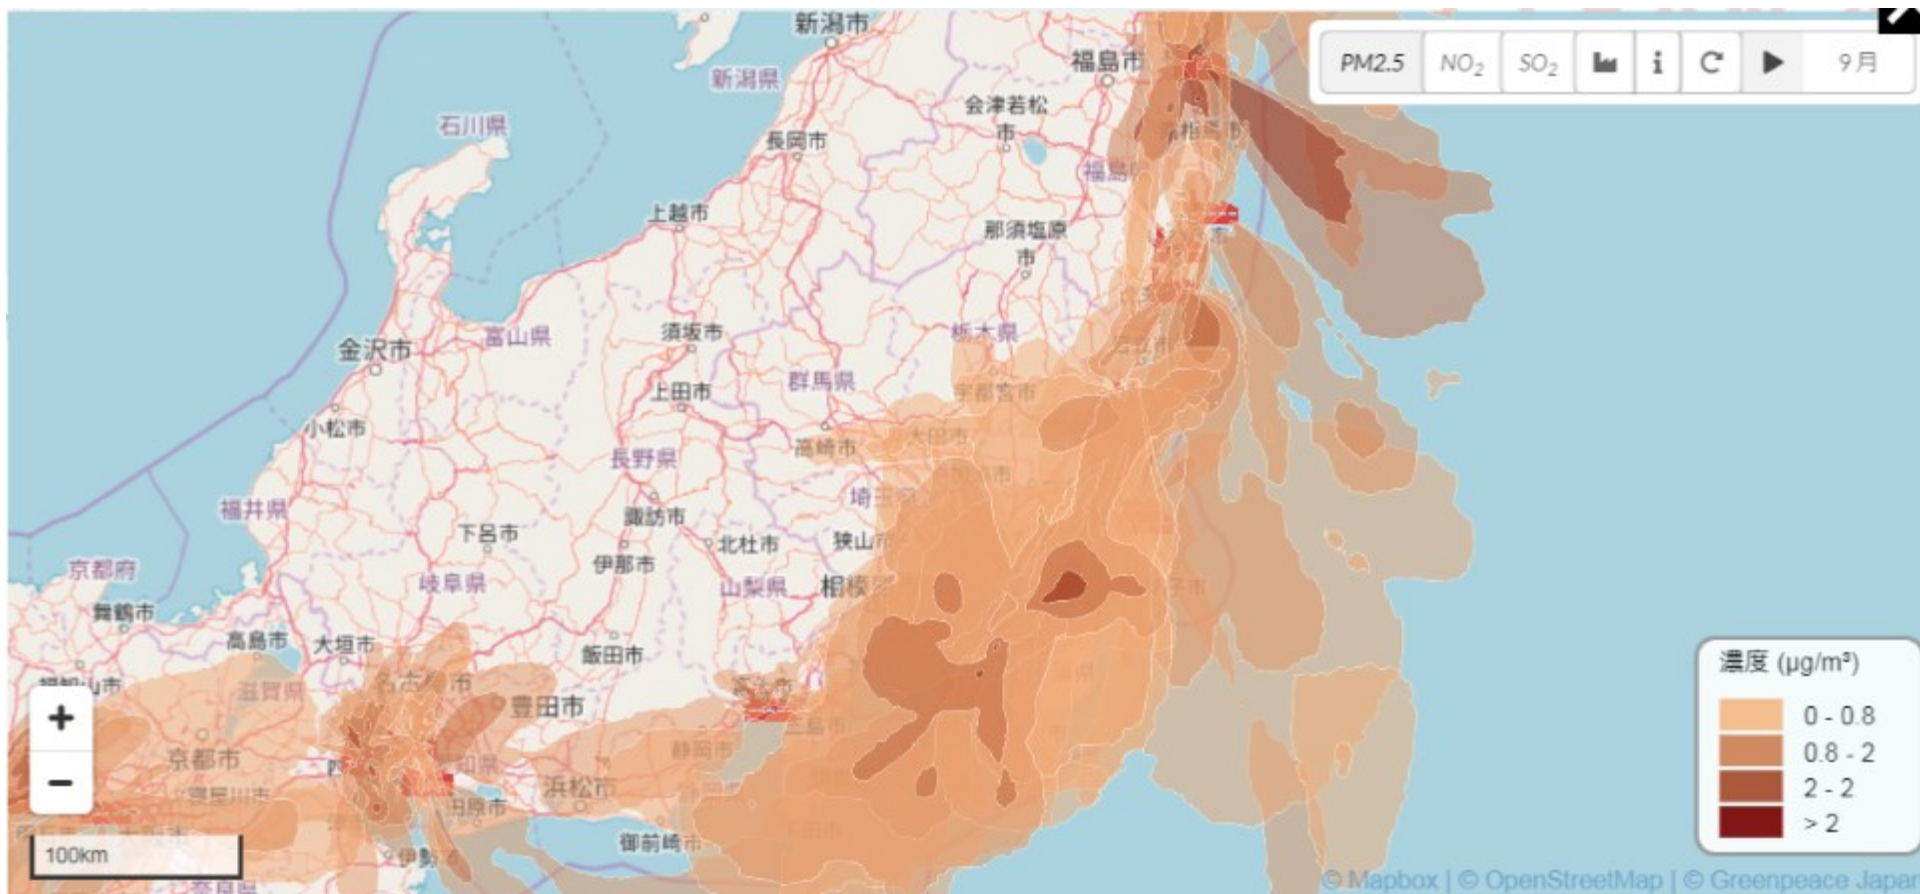

石炭汚染マップ

国内の石炭火力発電所建設計画が稼働した場合のPM2.5