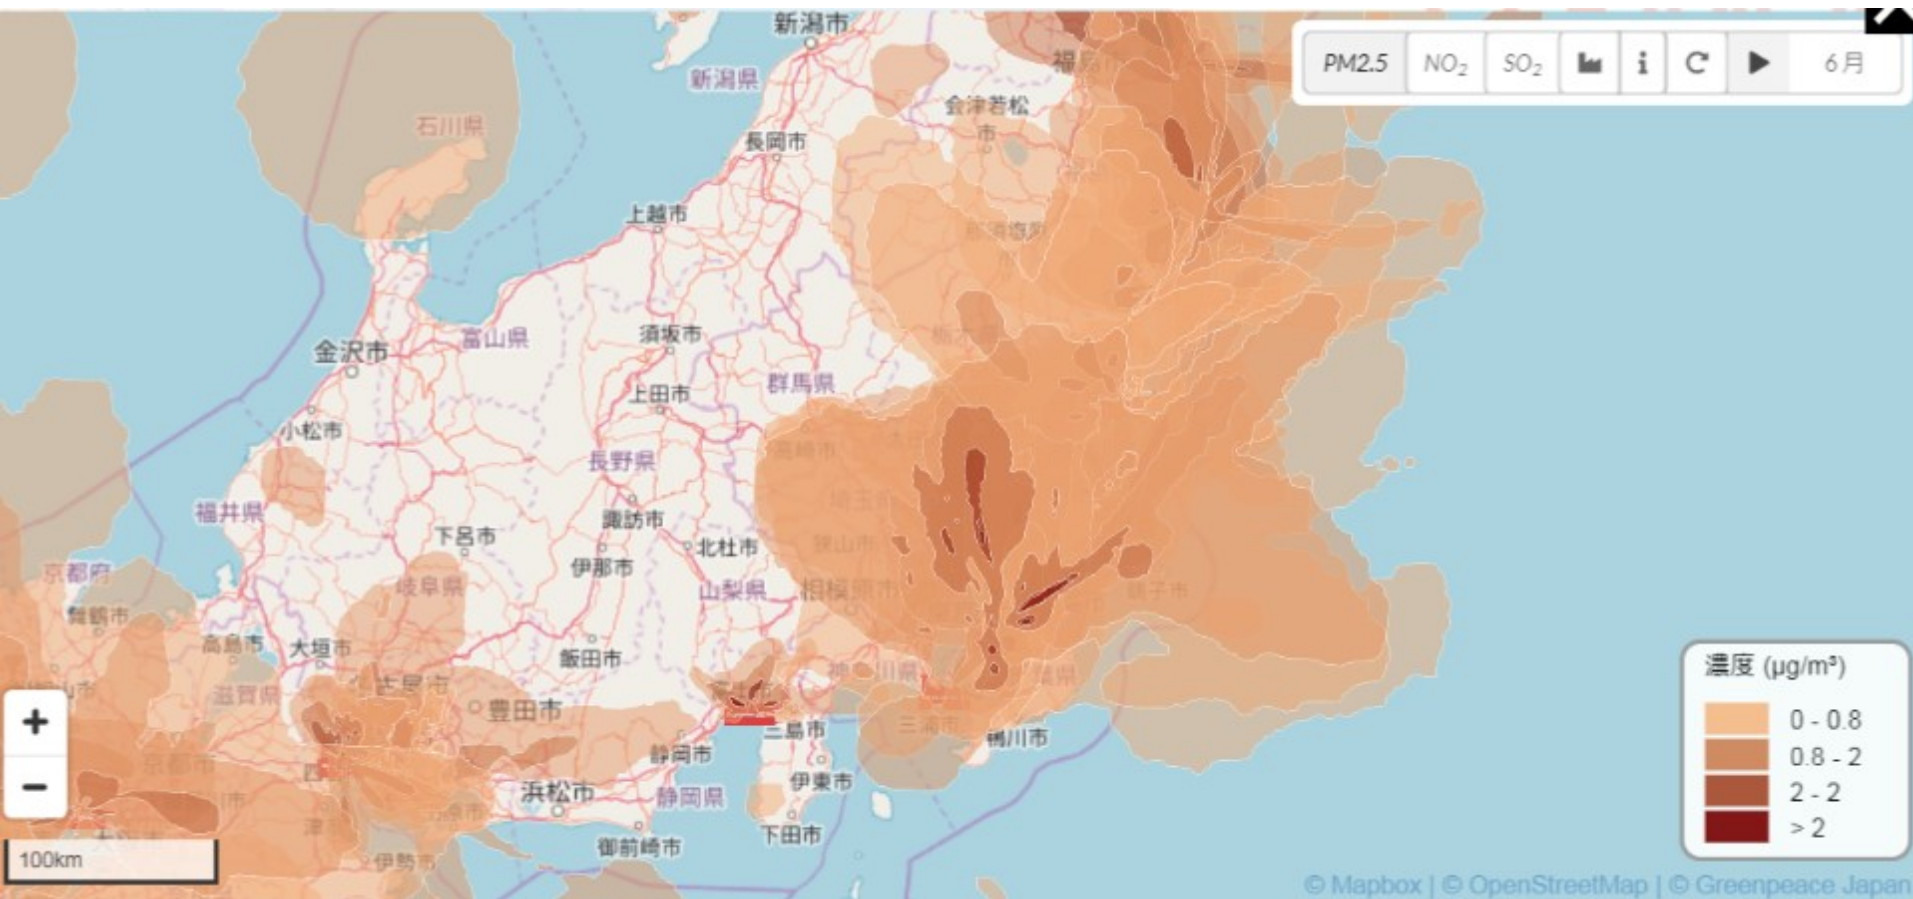

石炭汚染マップ

国内の石炭火力発電所建設計画が稼働した場合のPM2.5

石炭汚染マップ

国内の石炭火力発電所建設計画が稼働した場合のPM2.5

石炭汚染マップ

国内の石炭火力発電所建設計画が稼働した場合のPM2.5

石炭汚染マップ

国内の石炭火力発電所建設計画が稼働した場合のPM2.5