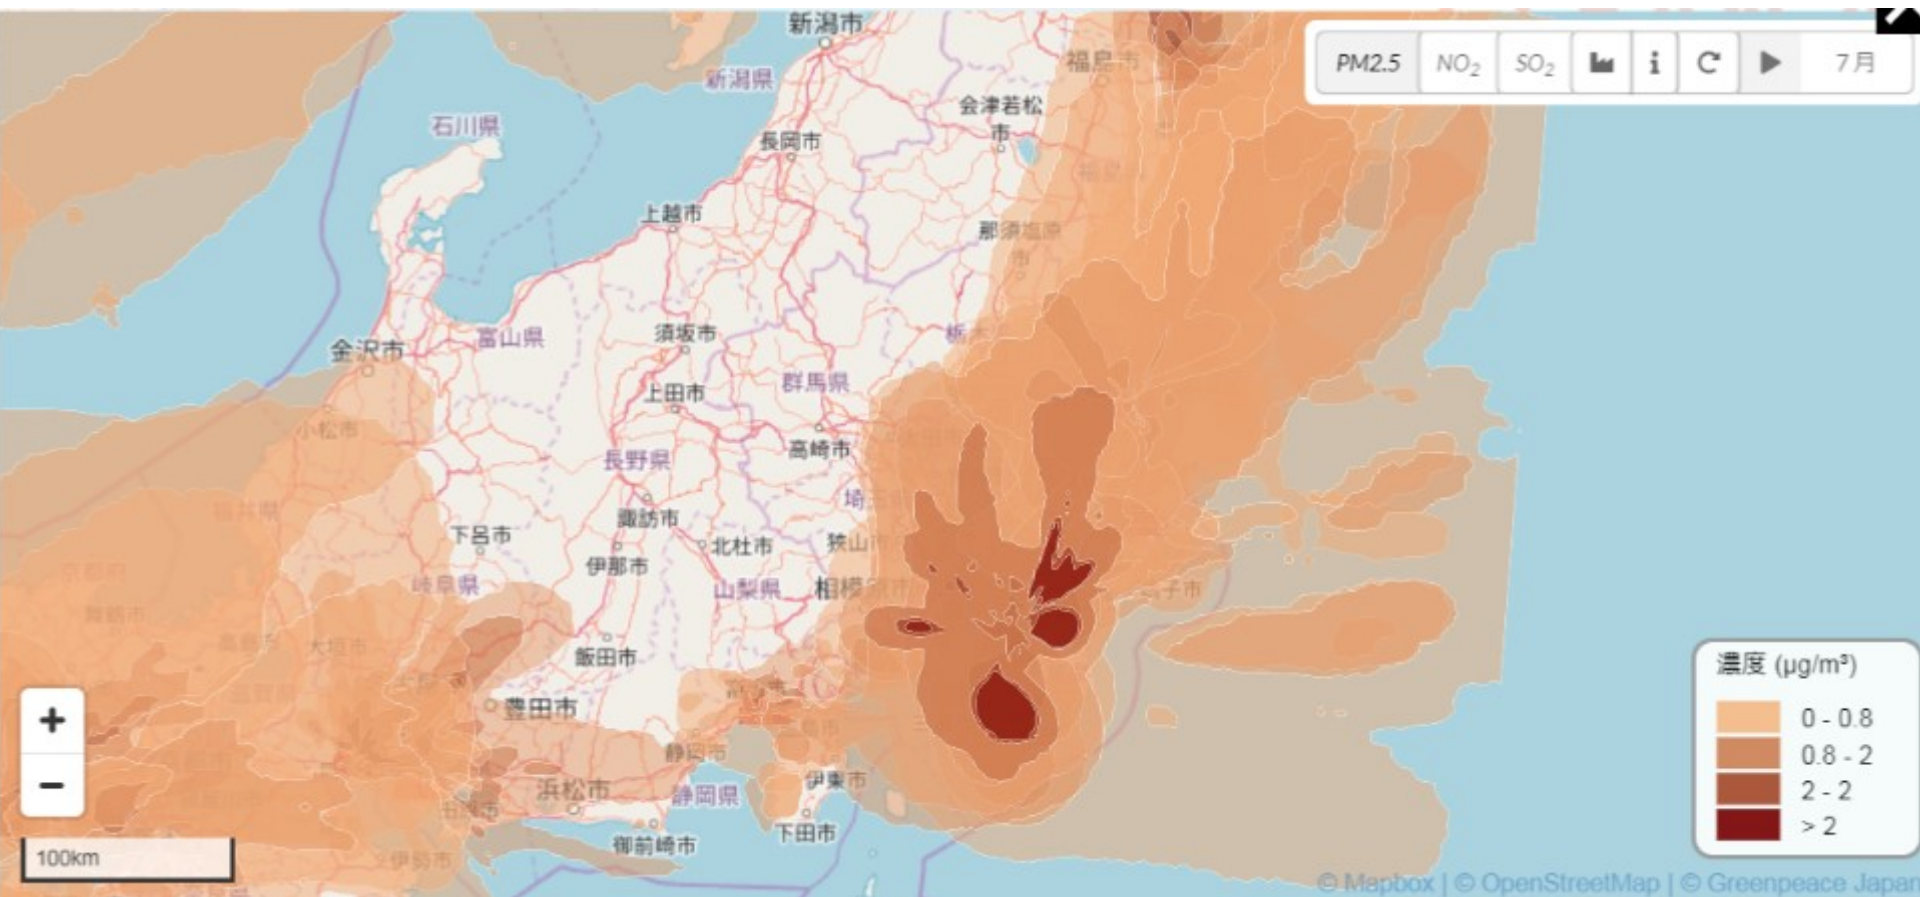

石炭汚染マップ

国内の石炭火力発電所建設計画が稼働した場合のPM2.5

石炭汚染マップ

国内の石炭火力発電所建設計画が稼働した場合のPM2.5

石炭汚染マップ

国内の石炭火力発電所建設計画が稼働した場合のPM2.5

石炭汚染マップ

国内の石炭火力発電所建設計画が稼働した場合のPM2.5