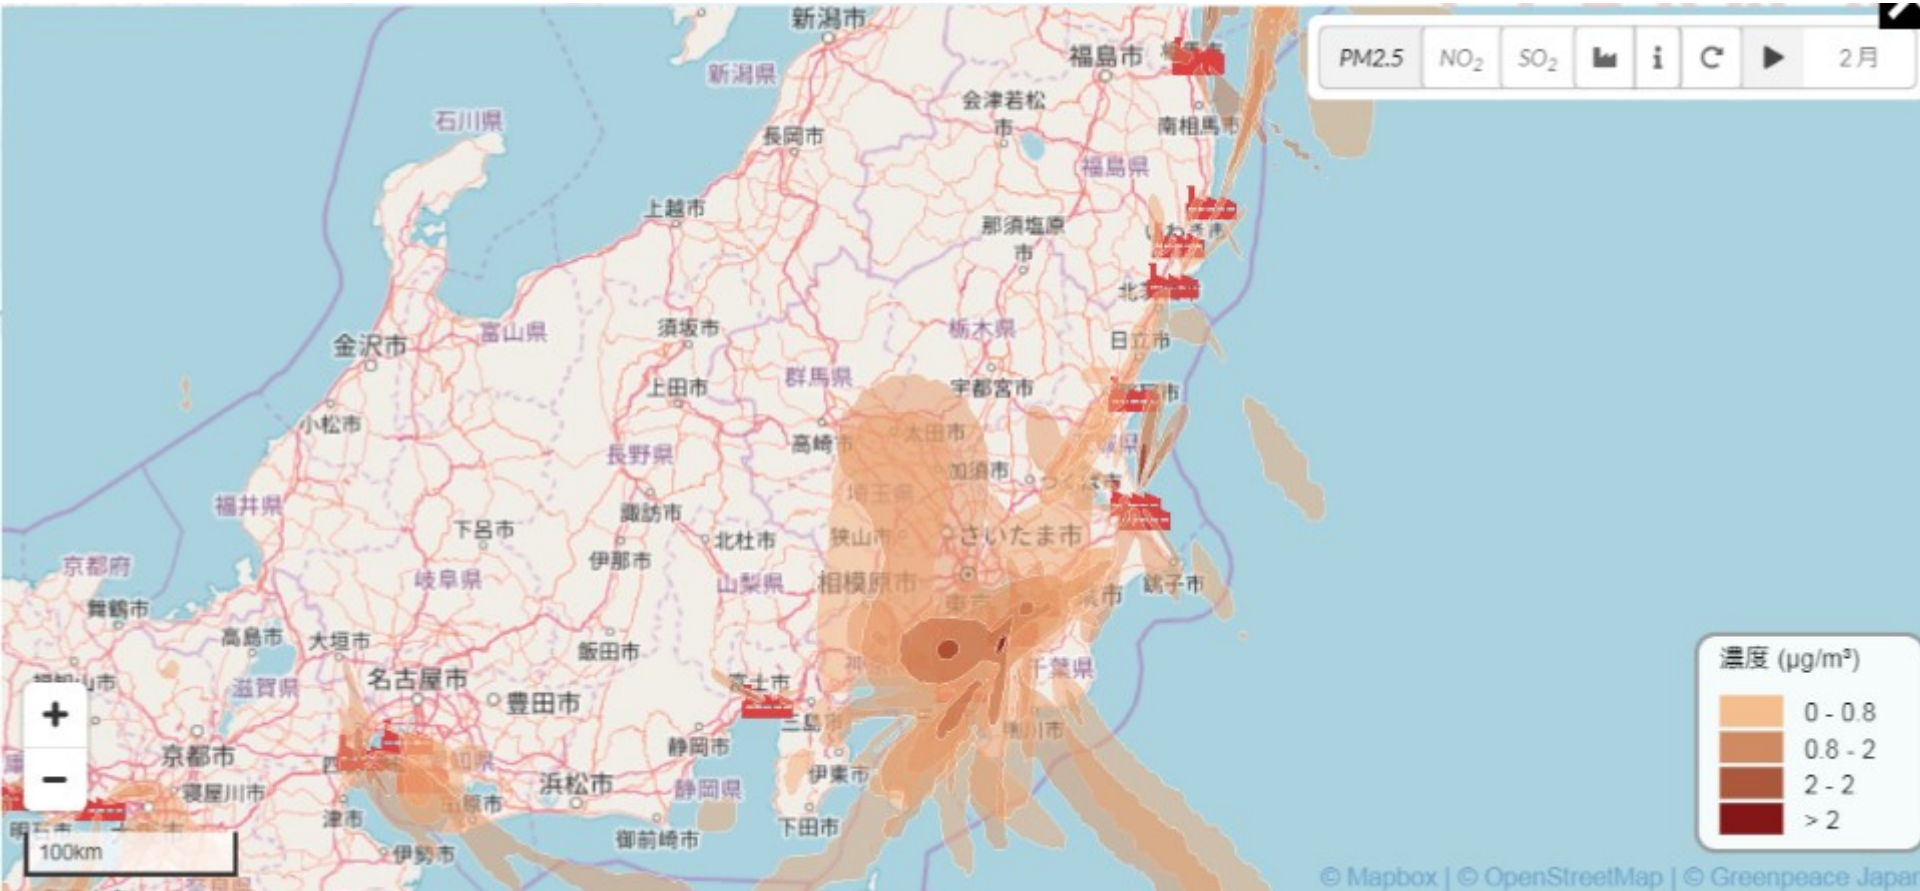

石炭汚染マップ

国内の石炭火力発電所建設計画が稼働した場合のPM2.5

石炭汚染マップ

国内の石炭火力発電所建設計画が稼働した場合のPM2.5

石炭汚染マップ

国内の石炭火力発電所建設計画が稼働した場合のPM2.5

石炭汚染マップ

国内の石炭火力発電所建設計画が稼働した場合のPM2.5