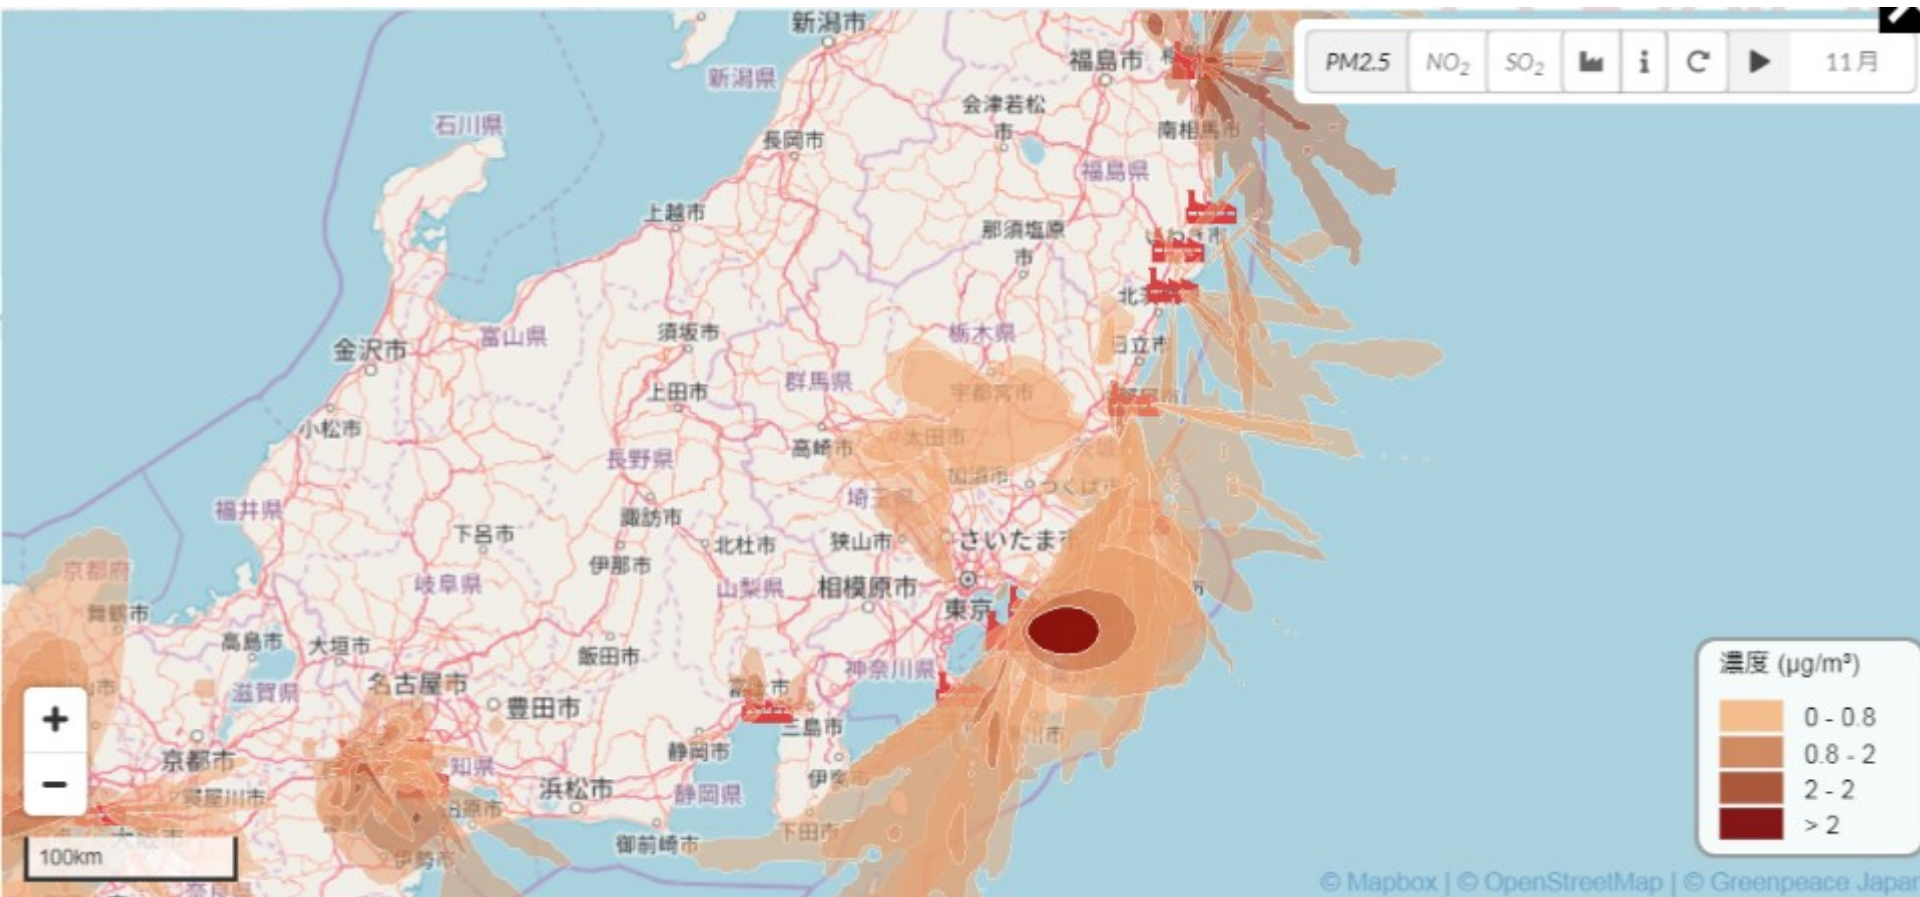

石炭汚染マップ

国内の石炭火力発電所建設計画が稼働した場合のPM2.5

石炭汚染マップ

国内の石炭火力発電所建設計画が稼働した場合のPM2.5

石炭汚染マップ

国内の石炭火力発電所建設計画が稼働した場合のPM2.5

石炭汚染マップ

国内の石炭火力発電所建設計画が稼働した場合のPM2.5